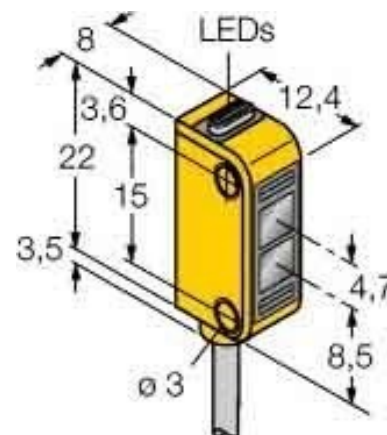

Light scanner, energetic 3072116

Allgemeine Informationen

Products_Model	ET6301149
EAN	0662488721169
Producer	Turck
Producer-Model	3072116
Producer-Typ	Q12AB6FF50
min. Order	
Class	Lichttaster energetisch

Technische Informationen

Tastweite	50...50mm
Mit Zeitfunktion	
Max. Schaltabstand	50mm
Max. Ausgangsstrom	50mA
Reflektor im Lieferumfang enthalt	
Ausführung des elektrischen Anschlusses	
Ausführung des Schaltausgangs	
Breite des Sensors	8mm
Höhe des Sensors	23mm
Länge des Sensors	12mm
Tastfunktion	
Werkstoff des Gehäuses	
Spannungsart	
Wellenlänge des Sensors	640nm
Lichtart	
Schutzart (IP)	
Umgebungstemperatur	-20...70°C
Bemessungssteuerspeisespannung	10...30V bei DC