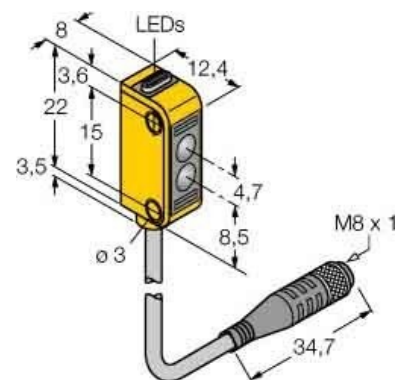

### Technische Informationen

Mit Zeitfunktion	
Bemessungsschaltabstand	1000mm
Max. Schaltabstand	1000mm
Max. Ausgangsstrom	50mA
Reflektor im Lieferumfang enthalt	
Ausführung des elektrischen Anschlusses	
Ausführung des Schaltausgangs	
Breite des Sensors	8mm
Höhe des Sensors	23mm
Länge des Sensors	12mm
Tastfunktion	
Werkstoff des Gehäuses	
Umgebungstemperatur	-20...70°C
Bemessungssteuerspeisespannung	10...30V bei DC
Spannungsart	
Wellenlänge des Sensors	640nm
Lichtart	
Schutzart (IP)	