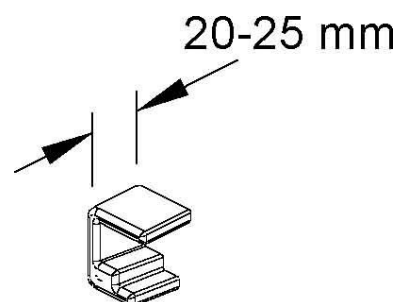

End cap/cover for support/profile rail C-profile KA 100-600

Allgemeine Informationen

Products_Model	ET5400584
EAN	4013339347056
Producer	Niadax
Producer-Model	KA 100-600
Producer-Typ	KA 100-600

min. Order

Class Schutzkappe/Abdeckung für Stiel/Profilschiene

Technische Informationen

Geeignet für

Ausführung

Länge 25mm

Werkstoff

Farbe

[End cap/cover for support/profile rail C-profile KA 100-600 online kaufen](#)