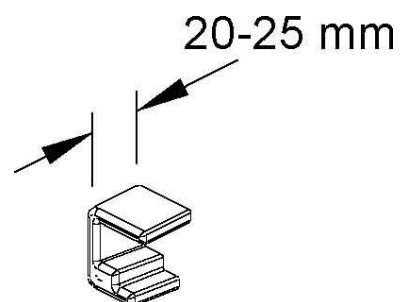

## End cap/cover for support/profile rail C-profile KA 100-600

### Allgemeine Informationen

Products_Model	ET5400584
EAN	4013339347056
Producer	Niadax
Producer-Model	KA 100-600
Producer-Typ	KA 100-600

min. Order

Class Schutzkappe/Abdeckung für Stiel/Profilschiene

### Technische Informationen

Geeignet für

Ausführung

Länge 25mm

Werkstoff

Farbe

[End cap/cover for support/profile rail C-profile KA 100-600 online kaufen](#)