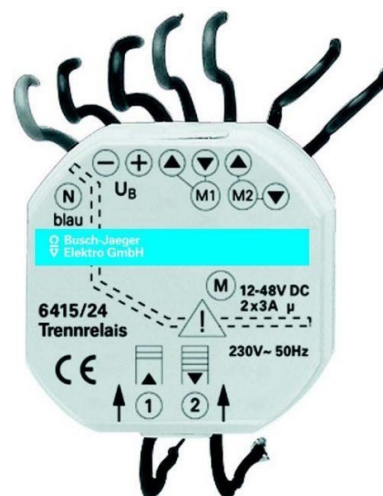

Isolator relay venetian blind Other 6410-0-0363

Allgemeine Informationen

Products_Model	ET0840735
EAN	4011395019672
Producer	Busch-Jaeger
Producer-Model	2CKA006410A0363
Producer-Typ	6415/24
min. Order	
Class	Trennrelais Jalousie

Technische Informationen

Montageart	
Zentraleingang	
Anzahl der anschließbaren Motoren	
Nennspannung	230V
Frequenz	50...50Hz
Bemessungsstrom	3A

[Isolator relay venetian blind Other 6410-0-0363 online kaufen](#)