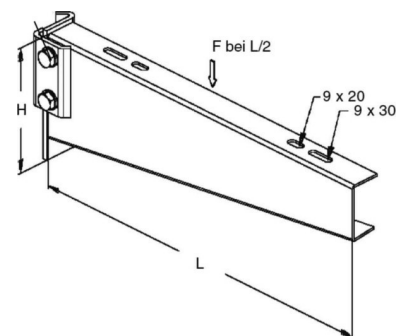

## Bracket for cable support system 730 mm 245 mm KTTS 700

### Allgemeine Informationen

Products_Model	ET5400611
EAN	4013339183302
Producer	Niadax
Producer-Model	KTTS 700
Producer-Typ	KTTS 700
min. Order	
Class	Ausleger für Kabeltragsystem

### Technische Informationen

Länge	730mm
Höhe	245mm
Ausführung	
Winkel	90...90°
Geeignet für Funktionserhalt	
Werkstoff	
Rostfreier Stahl, gebeizt	
Werkstoffgüte	
Oberfläche	
Farbe	

[Bracket for cable support system 730 mm 245 mm KTTS 700 online kaufen](#)