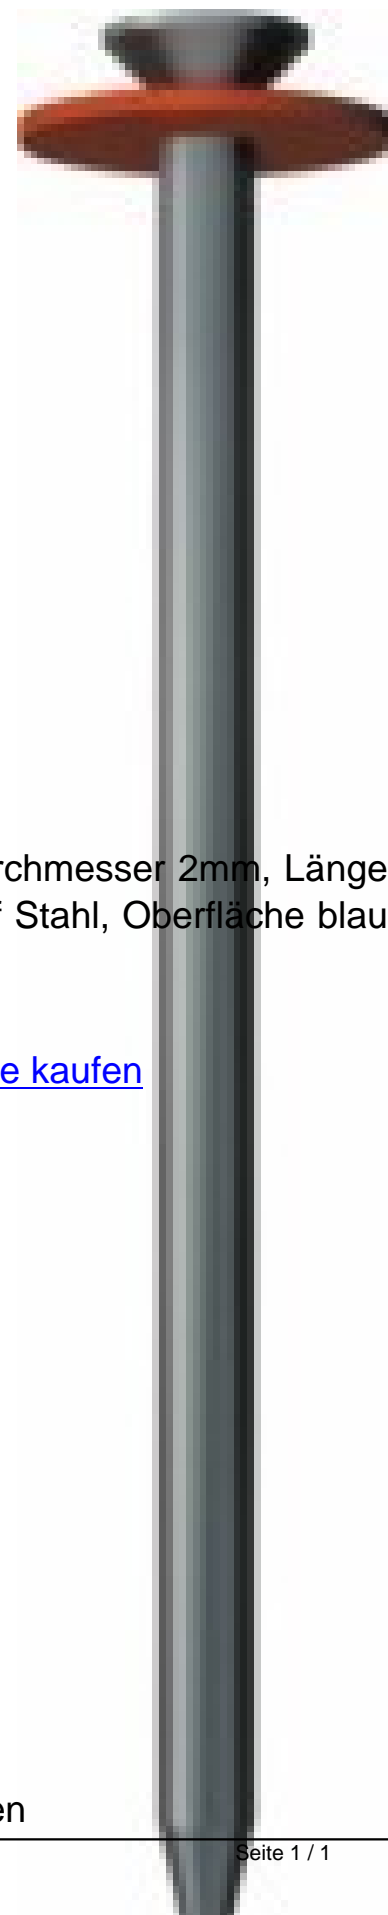

OBO Bettermann Vertr IMPU-Stahlnadel blau 500 30

Allgemeine Informationen

Artikelnummer	ET0420725
EAN	4012195293293
Hersteller	OBO Bettermann
Hersteller-ArtNr	3360296
Hersteller-Typ	500 30
Verpackungseinheit	100 Stück
Artikelklasse	Nagel

Technische Informationen

Durchmesser	2mm
Länge	30mm

Ausführung

Kopfform

Werkstoff

Oberfläche

Gehärtet

Ausführung Schraubnagel

OBO Bettermann Vertr IMPU-Stahlnadel blau 500 30 Durchmesser 2mm, Länge 30mm, Ausführung Impu, Kopfform Linsenkopf, Werkstoff Stahl, Oberfläche blau angelassen, Gehärtet, Mit Vulkanfiberscheibe

[OBO Bettermann Vertr IMPU-Stahlnadel blau 500 30 online kaufen](#)