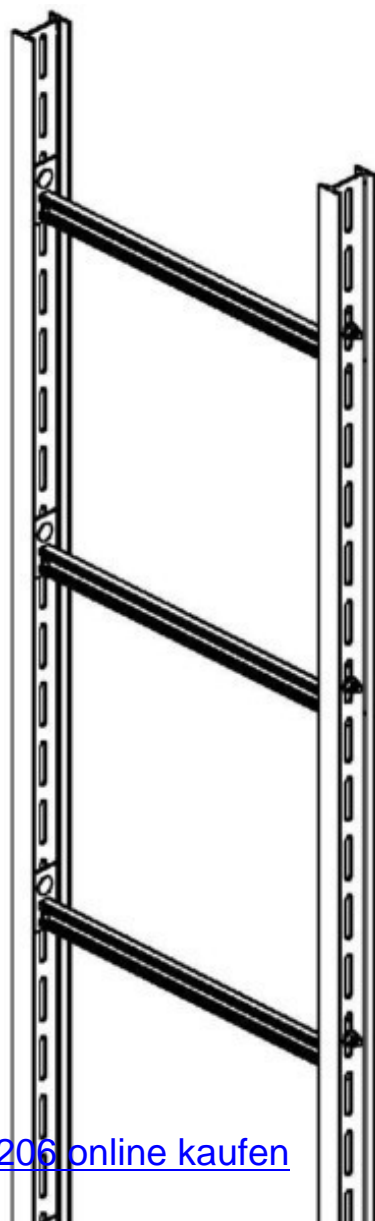

Vertical cable ladder 80 mm 1280 mm 6000 mm STIC 86/1206

Allgemeine Informationen

Products_Model	ET5400661
EAN	4013339324101
Producer	Niadax
Producer-Model	STIC 86/1206
Producer-Typ	STIC 86/1206
min. Order	
Class	Steigetrasse

Technische Informationen

Steigetrassenhöhe	80mm
Steigetrassenbreite	1280mm
Länge	6000mm
Seitenlochung	
Sprossenabstand	600mm
Ausführung der Sprosse	
Ausführung der Seitenwand	
Geeignet für Funktionserhalt	
Werkstoff	
Rostfreier Stahl, gebeizt	
Werkstoffgüte	
Oberfläche	
Farbe	

[Vertical cable ladder 80 mm 1280 mm 6000 mm STIC 86/1206 online kaufen](#)