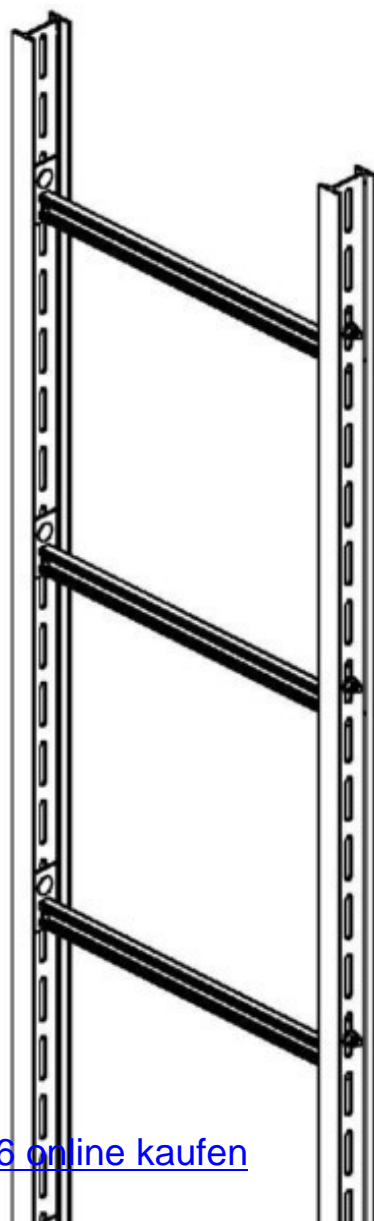

Vertical cable ladder 80 mm 880 mm 6000 mm STIC 86/806

Allgemeine Informationen

Products_Model	ET5400663
EAN	4013339323708
Producer	Niedax
Producer-Model	STIC 86/806
Producer-Typ	STIC 86/806
min. Order	
Class	Steigetrasse

Technische Informationen

Steigetrassenhöhe	80mm
Steigetrassenbreite	880mm
Länge	6000mm
Seitenlochung	
Sprossenabstand	600mm
Ausführung der Sprosse	
Ausführung der Seitenwand	
Geeignet für Funktionserhalt	
Werkstoff	
Rostfreier Stahl, gebeizt	
Werkstoffgüte	
Oberfläche	
Farbe	

[Vertical cable ladder 80 mm 880 mm 6000 mm STIC 86/806 online kaufen](#)