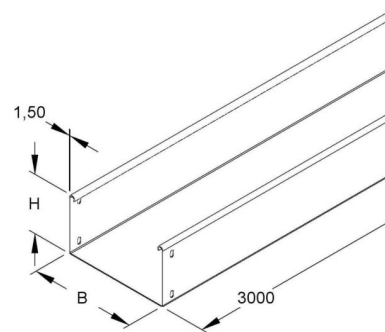

Cable tray/wide span cable tray 110 mm 100 mm RSU 110.100 F

Allgemeine Informationen

Products_Model	ET5400632
EAN	4013339247103
Producer	Niadax
Producer-Model	RSU 110.100 F
Producer-Typ	RSU 110.100 F
min. Order	
Class	Kabelrinne/Weitspannkabelrinne

Technische Informationen

Höhe	110mm
Breite	100mm
Länge	3000mm
Seitenlochung	
Montagelochung im Boden	
Ausführung	
Weitspann-Ausführung	
Werkstoff	
Rostfreier Stahl, gebeizt	
Werkstoffgüte	
Oberfläche	
Farbe	

[Cable tray/wide span cable tray 110 mm 100 mm RSU 110.100 F online kaufen](#)