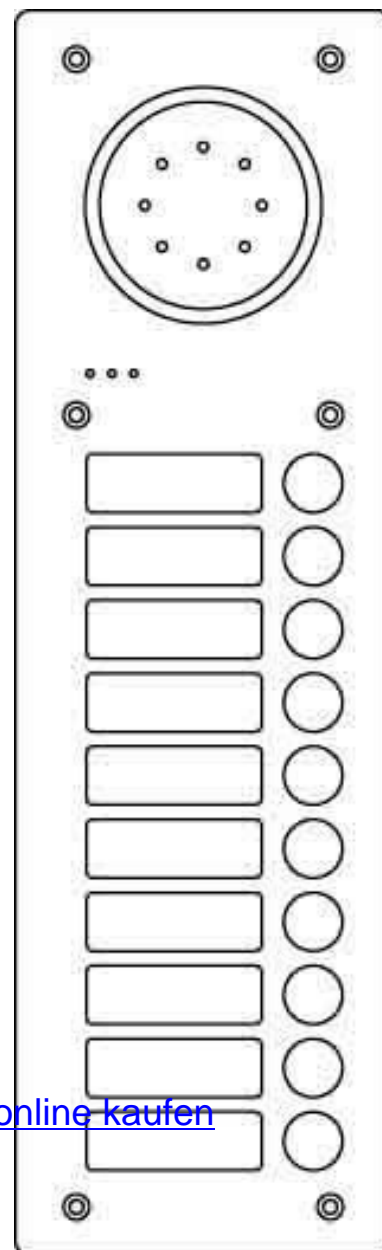

Doorbell panel 10 Stainless steel Stainless steel 1811220

Allgemeine Informationen

Products_Model	ET7101024
EAN	4026529033288
Producer	Ritto
Producer-Model	1811220
Producer-Typ	1811220
min. Order	
Class	Türlautsprecher

Technische Informationen

Mit Infoschild	
Anzahl der Ruftasten	
Montageart	
Mit Abdeckung	
Schutz gegen Vandalismus	
Modulare Bauweise	
Mit Kamera	
Farbe	
Installationstechnik	
Höhe	511mm
Breite	154mm
Tiefe	2.5mm