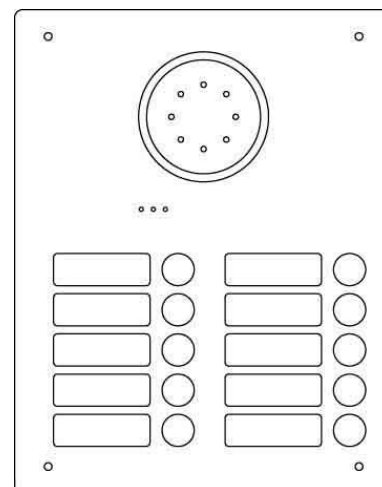

Doorbell panel 10 Stainless steel Stainless steel 1812220

Allgemeine Informationen

Products_Model	ET7101026
EAN	4026529033301
Producer	Ritto
Producer-Model	1812220
Producer-Typ	1812220
min. Order	
Class	Türlautsprecher

Technische Informationen

Mit Infoschild	
Anzahl der Ruftasten	
Montageart	
Mit Abdeckung	
Schutz gegen Vandalismus	
Modulare Bauweise	
Mit Kamera	
Farbe	
Installationstechnik	
Höhe	361mm
Breite	282mm
Tiefe	2.5mm