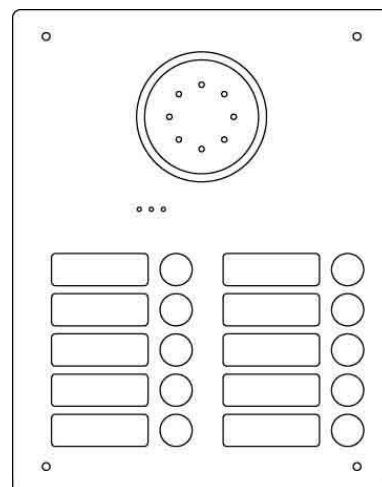

Doorbell panel 10 Stainless steel Stainless steel 1812220

Allgemeine Informationen

Products_Model	ET7101026
EAN	4026529033301
Producer	Ritto
Producer-Model	1812220
Producer-Typ	1812220
min. Order	
Class	Türlautsprecher

Technische Informationen

Mit Infoschild	
Anzahl der Ruftasten	
Montageart	
Mit Abdeckung	
Schutz gegen Vandalismus	
Modulare Bauweise	
Mit Kamera	
Farbe	
Installationstechnik	
Höhe	361mm
Breite	282mm
Tiefe	2.5mm