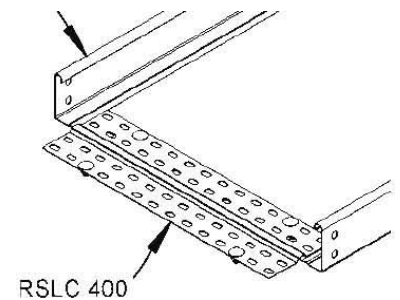

## Connector for cable support system Longitudinal joint RSLC 600

### Allgemeine Informationen

|                |                               |
|----------------|-------------------------------|
| Products_Model | ET5400716                     |
| EAN            | 4013339870660                 |
| Producer       | Niadax                        |
| Producer-Model | RSLC 600                      |
| Producer-Typ   | RSLC 600                      |
| min. Order     |                               |
| Class          | Verbinder für Kabeltragsystem |

### Technische Informationen

|                                    |                            |
|------------------------------------|----------------------------|
| Ausführung                         | Gelenkverbinder horizontal |
| Gelenkverbinder vertikal           |                            |
| Verbindungsart                     |                            |
| Geeignet für Gitterrinne           |                            |
| Geeignet für Kabelleiter           |                            |
| Geeignet für Kabelrinne            |                            |
| Geeignet für Kabeltragsystembreite | 600...600mm                |
| Werkstoff                          | Rostfreier Stahl, gebeizt  |
| Werkstoffgüte                      |                            |
| Oberfläche                         |                            |
| Farbe                              |                            |

[Connector for cable support system Longitudinal joint RSLC 600 online kaufen](#)