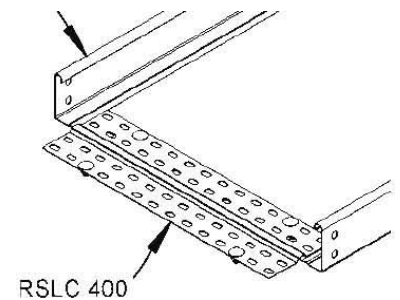

Connector for cable support system Longitudinal joint RSLC 600

Allgemeine Informationen

Products_Model	ET5400716
EAN	4013339870660
Producer	Niadax
Producer-Model	RSLC 600
Producer-Typ	RSLC 600
min. Order	
Class	Verbinder für Kabeltragsystem

Technische Informationen

Ausführung	Gelenkverbinder horizontal
Gelenkverbinder vertikal	
Verbindungsart	
Geeignet für Gitterrinne	
Geeignet für Kabelleiter	
Geeignet für Kabelrinne	
Geeignet für Kabeltragsystembreite	600...600mm
Werkstoff	Rostfreier Stahl, gebeizt
Werkstoffgüte	
Oberfläche	
Farbe	

[Connector for cable support system Longitudinal joint RSLC 600 online kaufen](#)