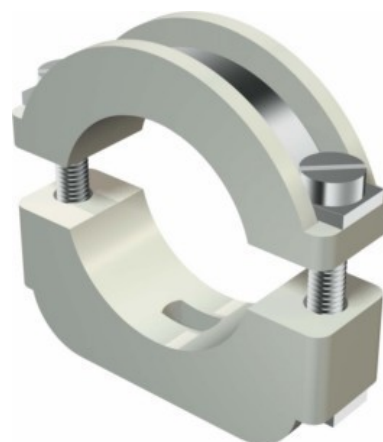

## OBO Bettermann Vertr Blitz-Iso-Schelle m.Langloch,lgr 3015 24 LG

### Allgemeine Informationen

Artikelnummer	ET0418765
EAN	4012195207016
Hersteller	OBO Bettermann
Hersteller-ArtNr	2157241
Hersteller-Typ	3015 24 LGR
Verpackungseinheit	50 Stück
Artikelklasse	Befestigungsschelle

### Technische Informationen

Nenndurchmesser	24mm
Durchmesser	17...24mm
Anzahl der Kabel/Rohre	
Abstand zur Wand	
Ausführung	
Befestigungsart	
Werkstoff	
Oberfläche	
Halogenfrei	
UV-beständig	
Geeignet im Brandschutzbereich	
Kunststoffummantelt	

OBO Bettermann Vertr Blitz-Iso-Schelle m.Langloch,lgr 3015 24 LGR  
Nenndurchmesser 24mm, Durchmesser 17 ...

24mm, Anzahl der Kabel/Rohre 1, Abstand zur Wand, Ausführung geschlossen,  
Befestigungsart Schraubloch, Werkstoff Kunststoff, Oberfläche unbehandelt,  
Halogenfrei,