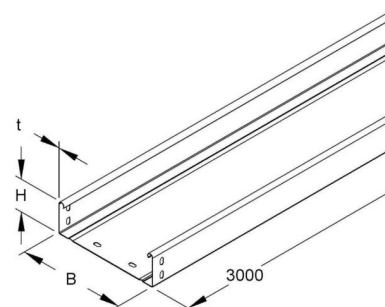

## Cable tray/wide span cable tray 60 mm 400 mm RLUC 60.400

### Technische Informationen

Höhe	60mm
Breite	400mm
Länge	3000mm
Seitenlochung	
Montagelochung im Boden	
Ausführung	
Weitspann-Ausführung	
Werkstoff	
Rostfreier Stahl, gebeizt	
Werkstoffgüte	
Oberfläche	
Farbe	

[Cable tray/wide span cable tray 60 mm 400 mm RLUC 60.400 online kaufen](#)