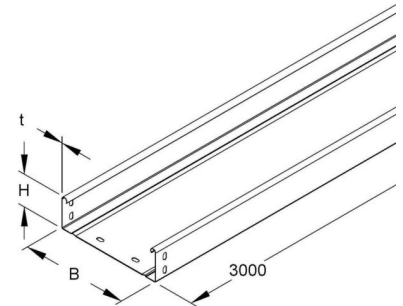

## Cable tray/wide span cable tray 60 mm 200 mm RLUC 60.200

### Allgemeine Informationen

Products_Model	ET5400708
EAN	4013339870301
Producer	Niadax
Producer-Model	RLUC 60.200
Producer-Typ	RLUC 60.200
min. Order	
Class	Kabelrinne/Weitspannkabelrinne

### Technische Informationen

Höhe	60mm
Breite	200mm
Länge	3000mm
Seitenlochung	
Montagelochung im Boden	
Ausführung	
Weitspann-Ausführung	
Werkstoff	
Rostfreier Stahl, gebeizt	
Werkstoffgüte	
Oberfläche	
Farbe	

[Cable tray/wide span cable tray 60 mm 200 mm RLUC 60.200 online kaufen](#)