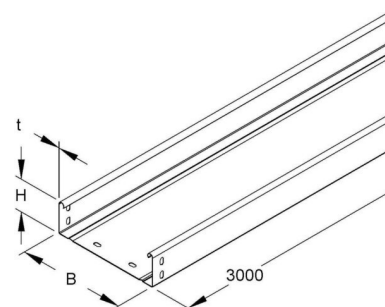

Cable tray/wide span cable tray 60 mm 200 mm RLUC 60.200

Allgemeine Informationen

Products_Model	ET5400708
EAN	4013339870301
Producer	Niadax
Producer-Model	RLUC 60.200
Producer-Typ	RLUC 60.200
min. Order	
Class	Kabelrinne/Weitspannkabelrinne

Technische Informationen

Höhe	60mm
Breite	200mm
Länge	3000mm
Seitenlochung	
Montagelochung im Boden	
Ausführung	
Weitspann-Ausführung	
Werkstoff	
Rostfreier Stahl, gebeizt	
Werkstoffgüte	
Oberfläche	
Farbe	

[Cable tray/wide span cable tray 60 mm 200 mm RLUC 60.200 online kaufen](#)