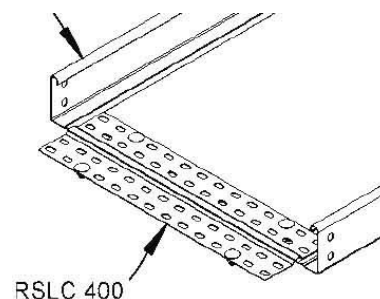

Connector for cable support system Longitudinal joint RSLC 500

Allgemeine Informationen

Products_Model	ET5400715
EAN	4013339870639
Producer	Niadax
Producer-Model	RSLC 500
Producer-Typ	RSLC 500
min. Order	
Class	Verbinder für Kabeltragsystem

Technische Informationen

Ausführung	Gelenkverbinder horizontal
Gelenkverbinder vertikal	
Verbindungsart	
Geeignet für Gitterrinne	
Geeignet für Kabelleiter	
Geeignet für Kabelrinne	
Geeignet für Kabeltragsystembreite	500...500mm
Werkstoff	Rostfreier Stahl, gebeizt
Werkstoffgüte	
Oberfläche	
Farbe	

[Connector for cable support system Longitudinal joint RSLC 500 online kaufen](#)