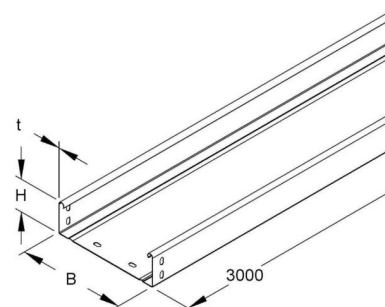

Cable tray/wide span cable tray 60 mm 150 mm RLUC 60.150

Allgemeine Informationen

Products_Model	ET5400707
EAN	4013339870264
Producer	Niadax
Producer-Model	RLUC 60.150
Producer-Typ	RLUC 60.150
min. Order	
Class	Kabelrinne/Weitspannkabelrinne

Technische Informationen

Höhe	60mm
Breite	150mm
Länge	3000mm
Seitenlochung	
Montagelochung im Boden	
Ausführung	
Weitspann-Ausführung	
Werkstoff	
Rostfreier Stahl, gebeizt	
Werkstoffgüte	
Oberfläche	
Farbe	

[Cable tray/wide span cable tray 60 mm 150 mm RLUC 60.150 online kaufen](#)