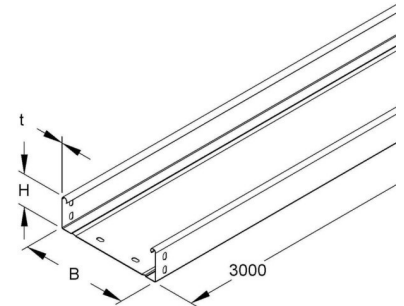

## Cable tray/wide span cable tray 60 mm 100 mm 0.9 mm RLUC 60.100

### Technische Informationen

Höhe	60mm
Breite	100mm
Materialstärke	0.9mm
Länge	3000mm
Seitenlochung	
Montagelochung im Boden	
Ausführung	
Weitspann-Ausführung	
Werkstoff	
Rostfreier Stahl, gebeizt	
Werkstoffgüte	
Oberfläche	
Farbe	

[Cable tray/wide span cable tray 60 mm 100 mm 0.9 mm RLUC 60.100 online kaufen](#)