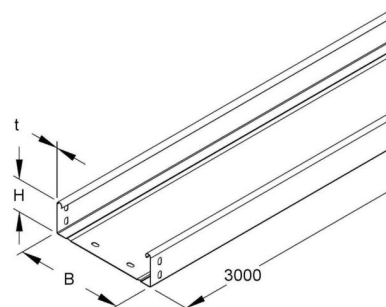

Cable tray/wide span cable tray 60 mm 70 mm 0.9 mm RLUC 60.070

Allgemeine Informationen

Products_Model	ET5400704
EAN	4013339881451
Producer	Niadax
Producer-Model	RLUC 60.070
Producer-Typ	RLUC 60.070
min. Order	
Class	Kabelrinne/Weitspannkabelrinne

Technische Informationen

Höhe	60mm
Breite	70mm
Materialstärke	0.9mm
Länge	3000mm
Seitenlochung	
Montagelochung im Boden	
Ausführung	
Weitspann-Ausführung	
Werkstoff	
Rostfreier Stahl, gebeizt	
Werkstoffgüte	
Oberfläche	
Farbe	

[Cable tray/wide span cable tray 60 mm 70 mm 0.9 mm RLUC 60.070 online kaufen](#)