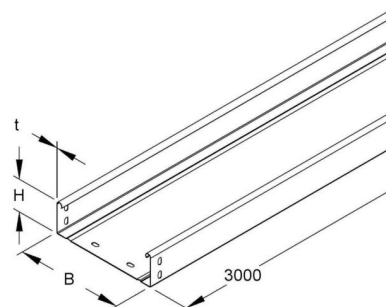

Cable tray/wide span cable tray 60 mm 600 mm RLUC 60.600

Allgemeine Informationen

Products_Model	ET5400713
EAN	4013339870509
Producer	Niadax
Producer-Model	RLUC 60.600
Producer-Typ	RLUC 60.600
min. Order	
Class	Kabelrinne/Weitspannkabelrinne

Technische Informationen

Höhe	60mm
Breite	600mm
Länge	3000mm
Seitenlochung	
Montagelochung im Boden	
Ausführung	
Weitspann-Ausführung	
Werkstoff	
Rostfreier Stahl, gebeizt	
Werkstoffgüte	
Oberfläche	
Farbe	

[Cable tray/wide span cable tray 60 mm 600 mm RLUC 60.600 online kaufen](#)