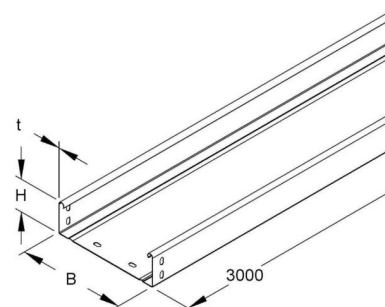

Cable tray/wide span cable tray 60 mm 120 mm RLUC 60.120

Allgemeine Informationen

Products_Model	ET5400706
EAN	4013339903504
Producer	Niadax
Producer-Model	RLUC 60.120
Producer-Typ	RLUC 60.120
min. Order	
Class	Kabelrinne/Weitspannkabelrinne

Technische Informationen

Höhe	60mm
Breite	120mm
Länge	3000mm
Seitenlochung	
Montagelochung im Boden	
Ausführung	
Weitspann-Ausführung	
Werkstoff	
Rostfreier Stahl, gebeizt	
Werkstoffgüte	
Oberfläche	
Farbe	

[Cable tray/wide span cable tray 60 mm 120 mm RLUC 60.120 online kaufen](#)