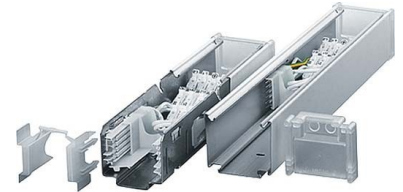

### Allgemeine Informationen

Products_Model	ET1529207
EAN	9005798114206
Producer	Zumtobel Licht
Producer-Model	22128099
Producer-Typ	TECTON TA WH
min. Order	
Class	Elektrisches Zubehör für Leuchten