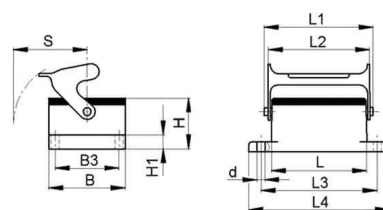

Lapp Zubehör Anbaugehäuse EPIC H-B 10 AG-LB

Allgemeine Informationen

Artikelnummer	ET1009096
EAN	4044773056358
Hersteller	Lapp Zubehör
Hersteller-ArtNr	10032900
Hersteller-Typ	H-B 10 AG-LB
Verpackungseinheit	10 Stück
Artikelklasse	Gehäuse für Industriesteckverbinder

Technische Informationen

Form

Ausführung des Gehäuses

Mit Kabelverschraubung

Mit Klappdeckel

Werkstoff des Gehäuses

Art der Verriegelung

EMV-Ausführung

Lapp Zubehör Anbaugehäuse EPIC H-B 10 AG-LB Form rechteckig, Ausführung des Gehäuses Anbaugehäuse, Werkstoff des Gehäuses Aluminium, Art der Verriegelung Längsbügel,

[Lapp Zubehör Anbaugehäuse EPIC H-B 10 AG-LB online kaufen](#)