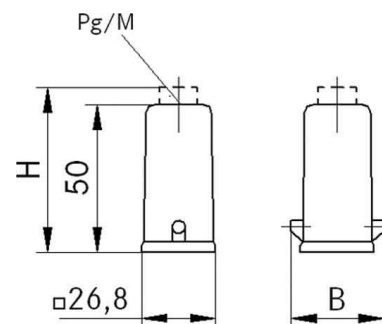

### Allgemeine Informationen

Products_Model	ET1009089
EAN	4044773086874
Producer	Lapp Zubehör
Producer-Model	19512100
Producer-Typ	H-A 3 MTGV M20 N.GW
min. Order	
Class	Gehäuse für Industriesteckverbinder

### Technische Informationen

Form

Ausführung des Gehäuses

Anordnung der Kabelzuführung

Mit Kabelverschraubung

Mit Klappdeckel

Werkstoff des Gehäuses

Art der Verriegelung