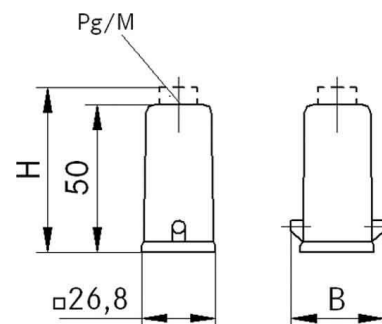

Housing for industrial connectors Rectangular 19512100

Allgemeine Informationen

Products_Model	ET1009089
EAN	4044773086874
Producer	Lapp Zubehör
Producer-Model	19512100
Producer-Typ	H-A 3 MTGV M20 N.GW
min. Order	
Class	Gehäuse für Industriesteckverbinder

Technische Informationen

Form

Ausführung des Gehäuses

Anordnung der Kabelzuführung

Mit Kabelverschraubung

Mit Klappdeckel

Werkstoff des Gehäuses

Art der Verriegelung

EMV-Ausführung

[Housing for industrial connectors Rectangular 19512100 online kaufen](#)