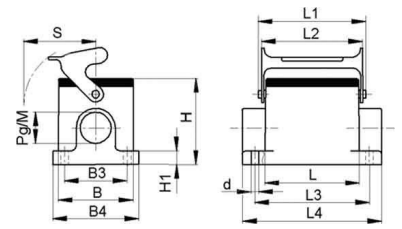

Lapp Zubehör Sockelgehäuse EPIC H-B 6 SGR 16 ZW

Allgemeine Informationen

Artikelnummer	ET1009077
EAN	4044773056709
Hersteller	Lapp Zubehör
Hersteller-ArtNr	10005000
Hersteller-Typ	H-B 6 SGR 16 ZW
Verpackungseinheit	10 Stück
Artikelklasse	Gehäuse für Industriesteckverbinder

Technische Informationen

Form

Ausführung des Gehäuses

Anordnung der Kabelzuführung

Mit Kabelverschraubung

Mit Klappdeckel

Werkstoff des Gehäuses

Art der Verriegelung

EMV-Ausführung

Lapp Zubehör Sockelgehäuse EPIC H-B 6 SGR 16 ZW Form rechteckig, Ausführung des Gehäuses Sockelgehäuse, Anordnung der Kabelzuführung seitlich, Mit Kabelverschraubung, Werkstoff des Gehäuses Aluminium, Art der Verriegelung Längsbügel,