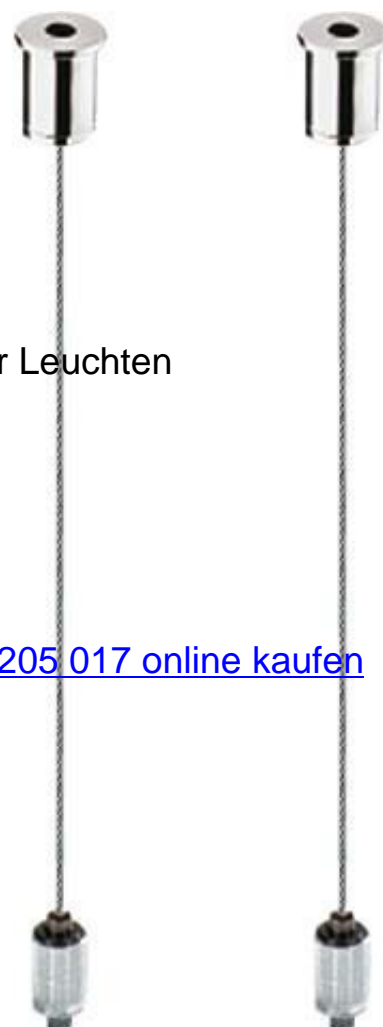

Mechanical accessories for luminaires Suspension cable 0205 017

Allgemeine Informationen

Products_Model	ET1518695
EAN	4029299165647
Producer	Ridi-Leuchten
Producer-Model	0205017
Producer-Typ	ZSP
min. Order	
Class	Mechanisches Zubehör für Leuchten

Technische Informationen

Art des Zubehörs
Werkstoff

[Mechanical accessories for luminaires Suspension cable 0205 017 online kaufen](#)