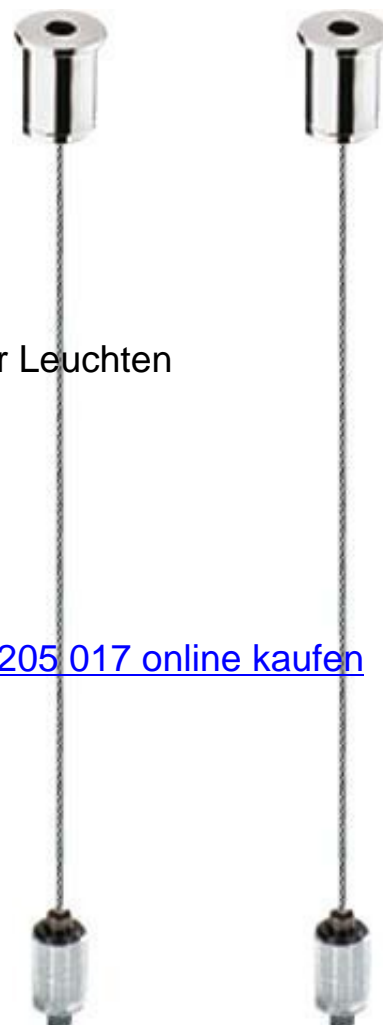

Mechanical accessories for luminaires Suspension cable 0205 017

Allgemeine Informationen

Products_Model	ET1518695
EAN	4029299165647
Producer	Ridi-Leuchten
Producer-Model	0205017
Producer-Typ	ZSP
min. Order	
Class	Mechanisches Zubehör für Leuchten

Technische Informationen

Art des Zubehörs
Werkstoff

[Mechanical accessories for luminaires Suspension cable 0205 017 online kaufen](#)