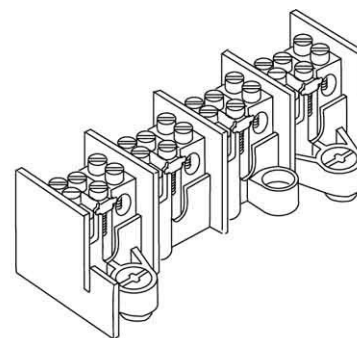

Rail terminal bar 1 Screw 2645/1

Allgemeine Informationen

Products_Model	ET0462030
EAN	4011126029260
Producer	Kleinhuis
Producer-Model	2645/1
Producer-Typ	2645/1
min. Order	
Class	Hauptleitungsklemme

Technische Informationen

Polzahl
Anschlussart
Anzahl der Anschlüsse < 6 mm ²
Anzahl der Anschlüsse 10 mm ²
Anzahl der Anschlüsse 16 mm ²
Anzahl der Anschlüsse 25 mm ²
Anzahl der Anschlüsse > 25 mm ²
Anzahl der Anschlüsse gesamt
Montageart
Berührungssicher