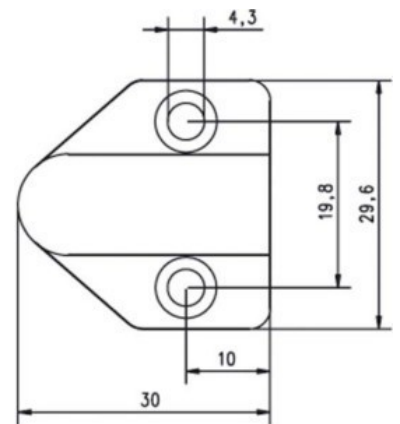

Power cord 10318-30-----00

Allgemeine Informationen

Products_Model	ET1208091
EAN	4042203130852
Producer	Assa Abloy effeff
Producer-Model	10318-30-----00
Producer-Typ	10318 30cm lang
min. Order	
Class	Netzanschlussleitung

Technische Informationen

Länge	0.3m
-------	------

[Power cord 10318-30-----00 online kaufen](#)