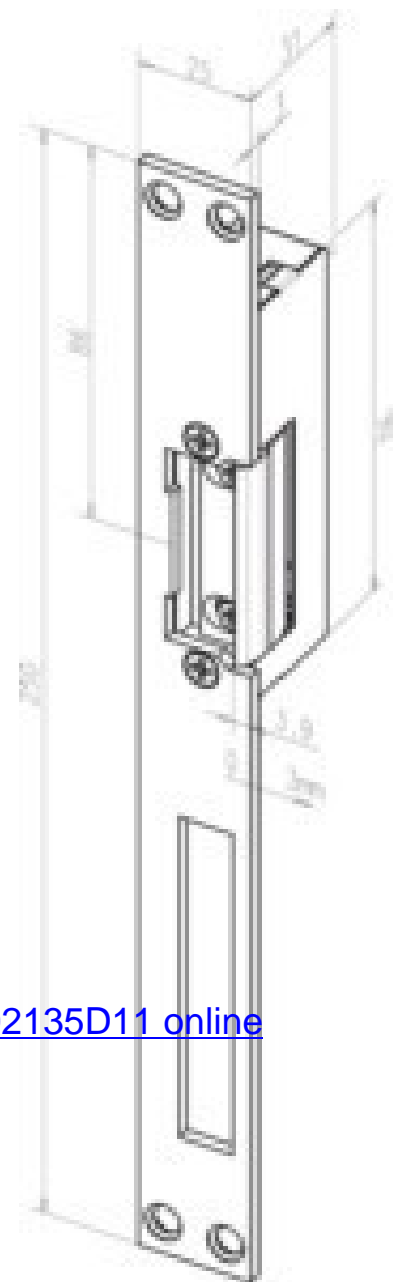

Electrical door opener Standard door opener Flat 14FF---02135D11

Allgemeine Informationen

Products_Model	ET1208364
EAN	4042203216310
Producer	Assa Abloy effeff
Producer-Model	14FF---02135D11
Producer-Typ	14Fafix HZ L/R EST
min. Order	
Class	Elektrischer Türöffner

Technische Informationen

Ausführung	
Form des Schließblechs	
Spannung	12...0V
Mit Arretierung	
Mit mechanischer Entriegelung	
Mit Rückmeldung	
Öffnungsrichtung nach DIN	
Montageart	
Stromart	
Arbeitsweise	