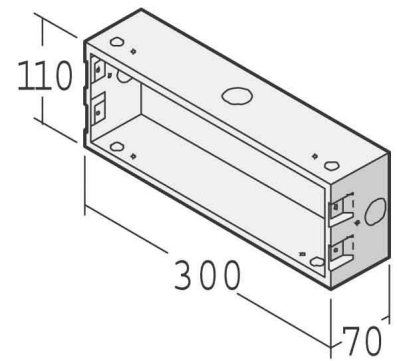

Letterbox Steel plate 142202000108

Allgemeine Informationen

Products_Model	ET1210017
EAN	
Producer	Renz Metallwaren.
Producer-Model	142202000108
Producer-Typ	14-2-20200 vz
min. Order	
Class	Briefkasten

Technische Informationen

Mit Beleuchtung	
Werkstoff	
Höhe	110mm
Breite	300mm
Tiefe	70mm

[Letterbox Steel plate 142202000108 online kaufen](#)