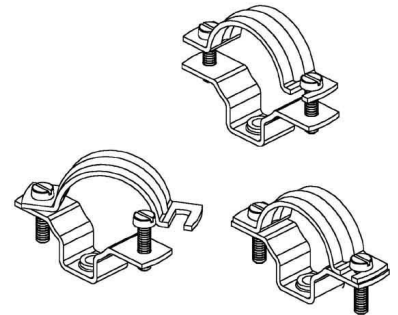

Tube clamp 28 mm Steel SAS 30

Allgemeine Informationen

Products_Model	ET0422083
EAN	4013339734207
Producer	Niadax
Producer-Model	SAS 30 V
Producer-Typ	SAS 30
min. Order	
Class	Rohrschelle

Technische Informationen

Geeignet für Rohrdurchmesser	28...30mm
Geschlossen	
Werkstoff	
Anreihbar	
Max. Anzahl der Rohre	
Farbe	

[Tube clamp 28 mm Steel SAS 30 online kaufen](#)