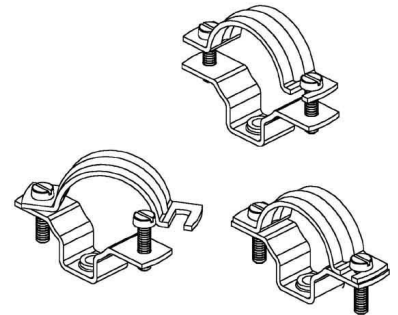

Tube clamp 5 mm Steel SAS 6

Allgemeine Informationen

Products_Model	ET0422071
EAN	4013339733002
Producer	Niadax
Producer-Model	SAS 6 V
Producer-Typ	SAS 6
min. Order	
Class	Rohrschelle

Technische Informationen

Geeignet für Rohrdurchmesser 5...6mm
Geschlossen
Werkstoff
Anreihbar
Max. Anzahl der Rohre
Farbe

[Tube clamp 5 mm Steel SAS 6 online kaufen](#)