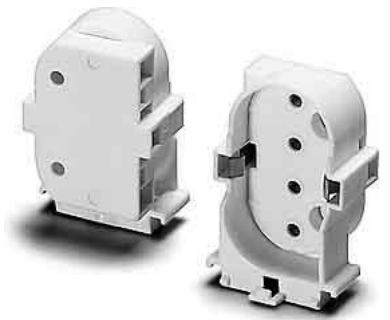

Lamp holder Plug-in lamp holder White 101491

Allgemeine Informationen

Products_Model	ET1361065
EAN	4014364014920
Producer	Houben
Producer-Model	101491
Producer-Typ	101491
min. Order	
Class	Lampenfassung

Technische Informationen

Ausführung
Werkstoff
Farbe
Fassung
Befestigungsart

[Lamp holder Plug-in lamp holder White 101491 online kaufen](#)