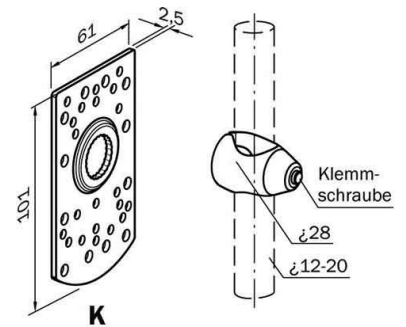

### Allgemeine Informationen

Products_Model	ET1238261
EAN	4047084146220
Producer	Sick
Producer-Model	2022718
Producer-Typ	BEF-KHS-K01
min. Order	
Class	Zubehör für Positionsschalter