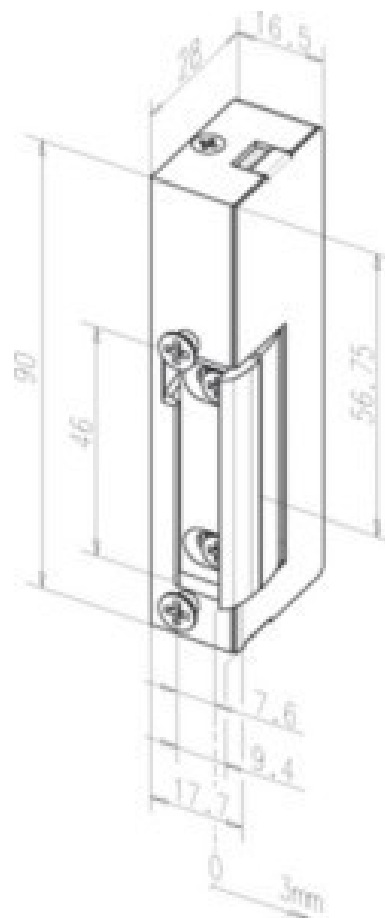

Electrical door opener Standard door opener 12 V 19-----D11

Allgemeine Informationen

Products_Model	ET1207617
EAN	4042203130579
Producer	Assa Abloy effeff
Producer-Model	19-----D11
Producer-Typ	19-----D11
min. Order	
Class	Elektrischer Türöffner

Technische Informationen

Ausführung	
Spannung	12...0V
Mit Arretierung	
Mit mechanischer Entriegelung	
Mit Rückmeldung	
Öffnungsrichtung nach DIN	
Montageart	
Stromart	
Arbeitsweise	

[Electrical door opener Standard door opener 12 V 19-----D11 online kaufen](#)