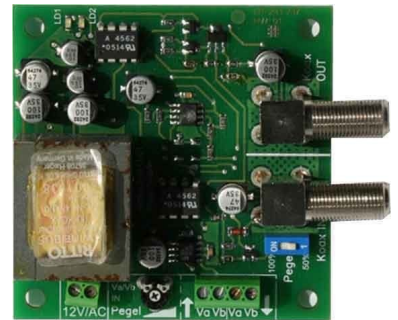

## Device for door-/video intercom system Convert 1481101

### Allgemeine Informationen

Products_Model	ET1225704
EAN	4026529025276
Producer	Ritto
Producer-Model	1481101
Producer-Typ	1481101
min. Order	
Class	Zusatzgerät für Tür-/Videosprechanlage

### Technische Informationen

Funktion  
Installationstechnik

[Device for door-/video intercom system Convert 1481101 online kaufen](#)