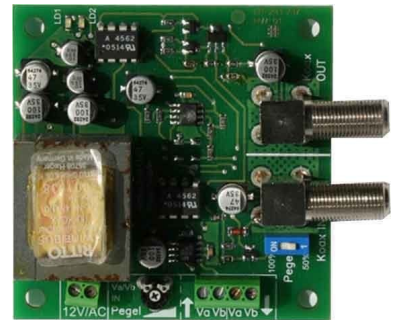

Device for door-/video intercom system Convert 1481101

Allgemeine Informationen

| | |
|----------------|----------------------------------------|
| Products_Model | ET1225704 |
| EAN | 4026529025276 |
| Producer | Ritto |
| Producer-Model | 1481101 |
| Producer-Typ | 1481101 |
| min. Order | |
| Class | Zusatzgerät für Tür-/Videosprechanlage |

Technische Informationen

Funktion
Installationstechnik

[Device for door-/video intercom system Convert 1481101 online kaufen](#)