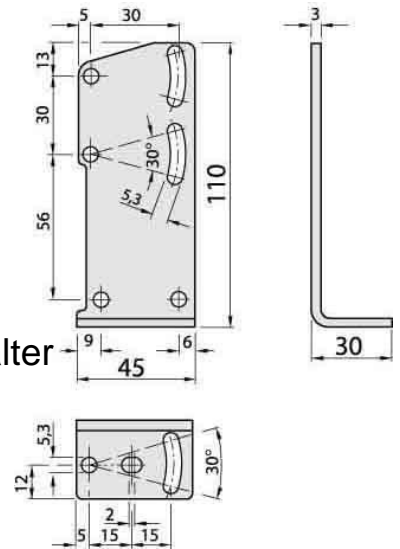

Accessories for position switches Other 4026324

Allgemeine Informationen

Products_Model	ET1238098
EAN	4047084110061
Producer	Sick
Producer-Model	4026324
Producer-Typ	BEF-WG-W24
min. Order	
Class	Zubehör für Positionsschalter