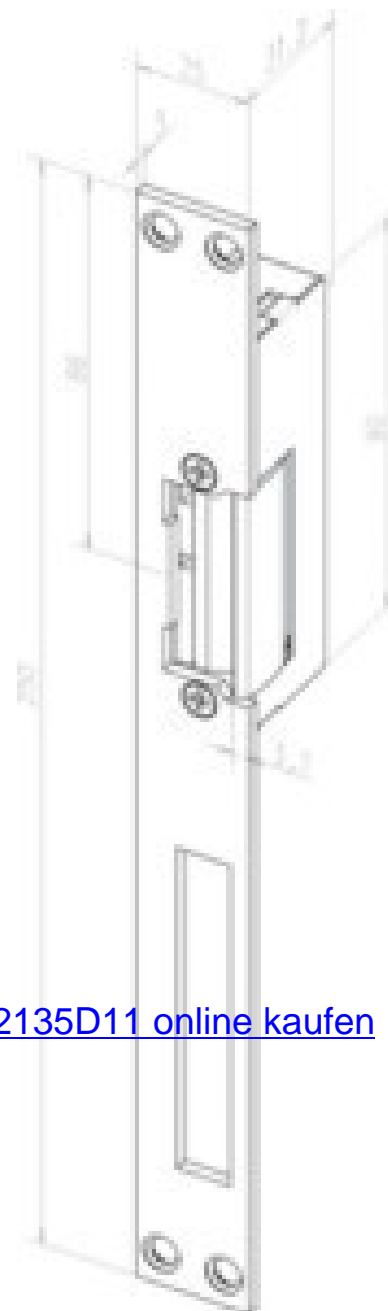

Electrical door opener Standard door opener Flat 24E----02135D11

Allgemeine Informationen

Products_Model	ET1208313
EAN	4042203256453
Producer	Assa Abloy effeff
Producer-Model	24E----02135D11
Producer-Typ	24E HZ L/R EST
min. Order	
Class	Elektrischer Türöffner

Technische Informationen

Ausführung	
Form des Schließblechs	
Spannung	12...0V
Mit Arretierung	
Mit mechanischer Entriegelung	
Mit Rückmeldung	
Öffnungsrichtung nach DIN	
Montageart	
Stromart	
Arbeitsweise	

[Electrical door opener Standard door opener Flat 24E----02135D11 online kaufen](#)