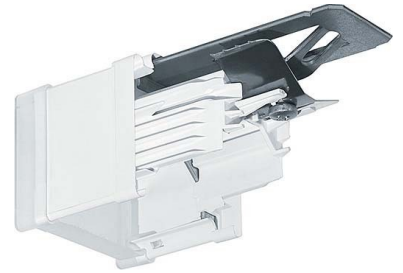

## Mechanical accessories for luminaires End cap White 22065758

### Allgemeine Informationen

|                |                                   |
|----------------|-----------------------------------|
| Products_Model | ET1533482                         |
| EAN            | 9005798111649                     |
| Producer       | Zumtobel Licht                    |
| Producer-Model | 22065758                          |
| Producer-Typ   | 22065758                          |
| min. Order     |                                   |
| Class          | Mechanisches Zubehör für Leuchten |

### Technische Informationen

Farbe  
Werkstoff

[Mechanical accessories for luminaires End cap White 22065758 online kaufen](#)