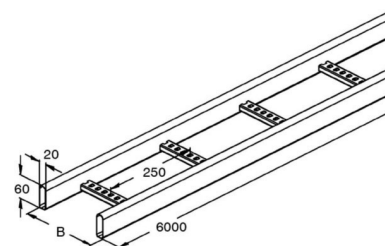

Cable ladder/wide span cable ladder KRC 60.425 F

Allgemeine Informationen

Products_Model	ET5400725
EAN	4013339846931
Producer	Niadax
Producer-Model	KRC 60.425 F
Producer-Typ	KRC 60.425 F
min. Order	
Class	Kabelleiter/Weitspannkabelleiter

Technische Informationen

Ausführung des Seitenholms

Seitenlochung

Ausführung der Sprosse

Höhe	60mm
Breite	400mm
Länge	6000mm
Sprossenmittenabstand	250mm

Werkstoff

Rostfreier Stahl, gebeizt

Oberfläche

Farbe

[Cable ladder/wide span cable ladder KRC 60.425 F online kaufen](#)