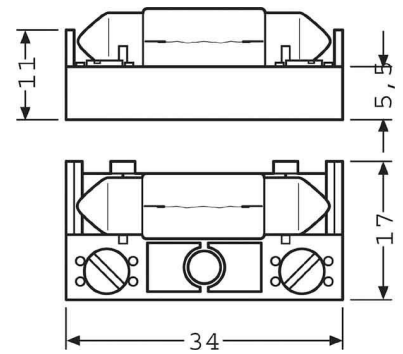

Lamp holder 979851310000

Allgemeine Informationen

Products_Model	ET1210167
EAN	
Producer	Renz Metallwaren.
Producer-Model	979851310000
Producer-Typ	97-9-85131
min. Order	
Class	Lampenfassung

Technische Informationen

Ausführung	
Fassung	
Befestigungsart	

[Lamp holder 979851310000 online kaufen](#)