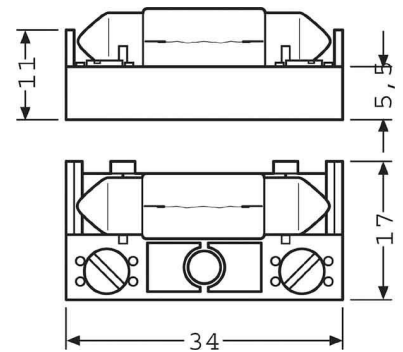

Lamp holder 979851310000

Allgemeine Informationen

Products_Model	ET1210167
EAN	
Producer	Renz Metallwaren.
Producer-Model	979851310000
Producer-Typ	97-9-85131
min. Order	
Class	Lampenfassung

Technische Informationen

Ausführung	
Fassung	
Befestigungsart	

[Lamp holder 979851310000 online kaufen](#)