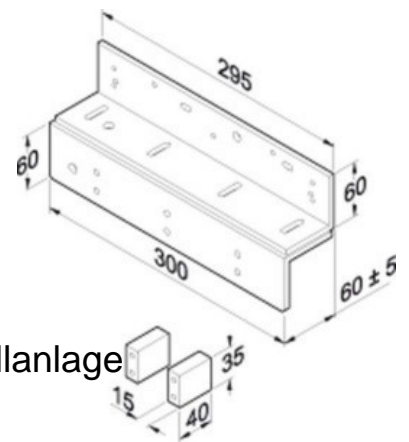

Permanent magnet for door locking mechanism 828-6-----00

Allgemeine Informationen

Products_Model	ET1207666
EAN	4042203286481
Producer	Assa Abloy effeff
Producer-Model	828-6-----00
Producer-Typ	828-6-----00
min. Order	
Class	Haftmagnet für Türfeststellanlage