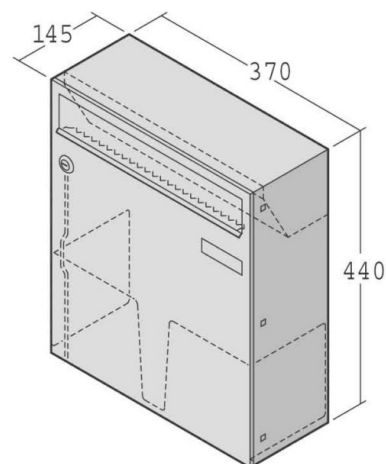

Letterbox Stainless steel Surface mounted (plaster) 171497460109

Allgemeine Informationen

Products_Model ET1210087

EAN

Producer Renz Metallwaren.

Producer-Model 171497460109

Producer-Typ 17-1-49746 eds

min. Order

Class Briefkasten

Technische Informationen

Werkstoff

Montageart

Anzahl der Briefkästen

Höhe 440mm

Breite 370mm

Tiefe 145mm

Mit Zeitungsfach

[Letterbox Stainless steel Surface mounted (plaster) 171497460109 online kaufen](#)