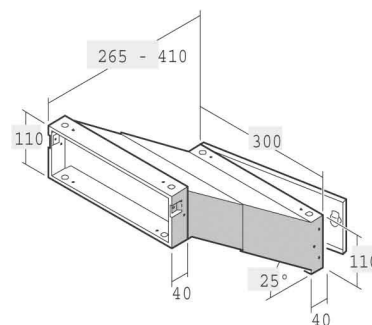

Letterbox Steel plate Wall lead-through 141212230108

Allgemeine Informationen

Products_Model	ET1210011
EAN	
Producer	Renz Metallwaren.
Producer-Model	141212230108
Producer-Typ	14-1-21223 vz
min. Order	
Class	Briefkasten

Technische Informationen

Werkstoff	
Montageart	
Höhe	110mm
Breite	300mm
Tiefe	410mm

[Letterbox Steel plate Wall lead-through 141212230108 online kaufen](#)