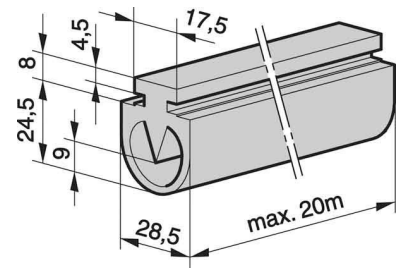

Accessories for gate-/roller-blind drive 9708942

Allgemeine Informationen

Products_Model	ET1100445
EAN	
Producer	Somfy
Producer-Model	9708942
Producer-Typ	9708942
min. Order	
Class	Zubehör für Tor-/Rollladenantriebe