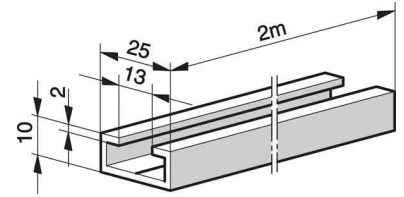

### Technische Informationen

Länge

Werkstoff

[DIN rail \(top hat rail\) Aluminium 9708940 online kaufen](#)