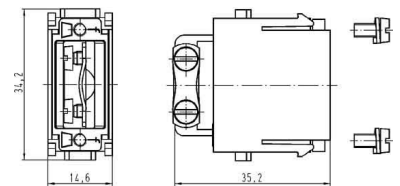

Fixing frame industrial connectors 1 Plastic 09140009931

Allgemeine Informationen

Products_Model ET1088815

EAN

Producer Harting

Producer-Model 09140009931

Producer-Typ 09 14 000 9931

min. Order

Class Befestigungsrahmen für Industriesteckverbinder

Technische Informationen

Anzahl der Positionen

Werkstoff des Befestigungsrahmens

Mit PE-Anschluss

[Fixing frame industrial connectors 1 Plastic 09140009931 online kaufen](#)