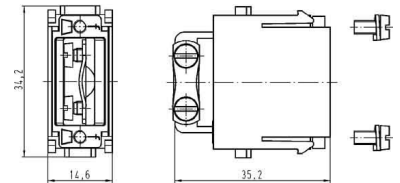

### Allgemeine Informationen

Products\_Model ET1088815

EAN

Producer Harting

Producer-Model 09140009931

Producer-Typ 09 14 000 9931

min. Order

Class Befestigungsrahmen für Industriesteckverbinder