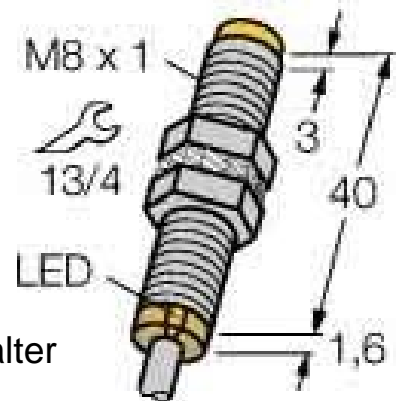

Inductive proximity switch 4602740

Allgemeine Informationen

Products_Model	ET6305500
EAN	4047101153194
Producer	Turck
Producer-Model	4602740
Producer-Typ	Ni3-EG08-AP6X
min. Order	
Class	Induktiver Näherungsschalter

Technische Informationen

[Inductive proximity switch 4602740 online kaufen](#)