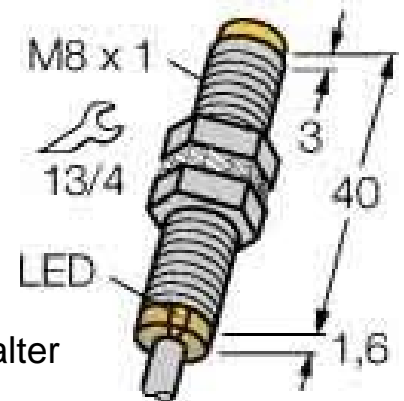

## Inductive proximity switch 4602740

### Allgemeine Informationen

Products_Model	ET6305500
EAN	4047101153194
Producer	Turck
Producer-Model	4602740
Producer-Typ	Ni3-EG08-AP6X
min. Order	
Class	Induktiver Näherungsschalter