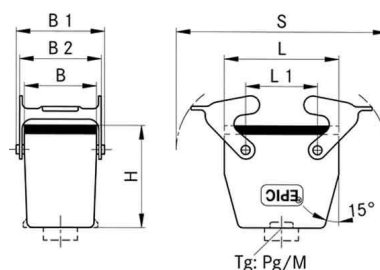

### Allgemeine Informationen

Artikelnummer	ET1009078
EAN	4044773562057
Hersteller	Lapp Zubehör
Hersteller-ArtNr	10086000
Hersteller-Typ	H-B 16 TBF 21 ZW
Verpackungseinheit	5 Stück
Artikelklasse	Gehäuse für Industriesteckverbinder

### Technische Informationen

Form

Ausführung des Gehäuses

Anordnung der Kabelzuführung

Mit Kabelverschraubung

Mit Klappdeckel

Werkstoff des Gehäuses

Art der Verriegelung

EMV-Ausführung

Lapp Zubehör Kupplungsgehäuse EPIC H-B 16 TBF 21 ZW Form rechteckig, Ausführung des Gehäuses Kupplungsgehäuse, Anordnung der Kabelzuführung oben, Mit Kabelverschraubung, Werkstoff des Gehäuses Aluminium, Art der Verriegelung Querbügel,