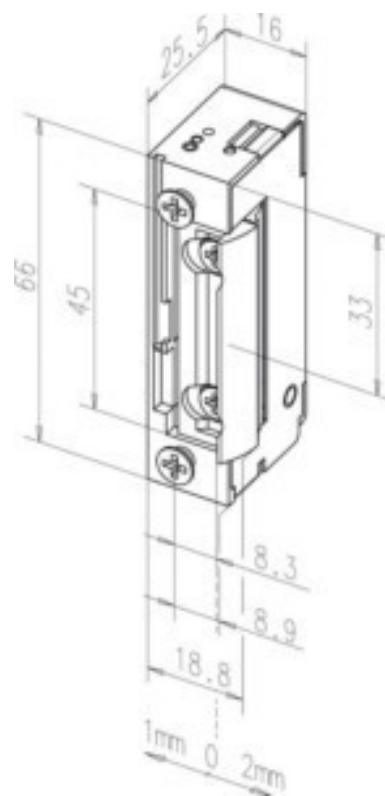

## Electrical door opener Standard door opener 10 V 118-----A71

### Allgemeine Informationen

Products_Model	ET1207580
EAN	4042203339064
Producer	Assa Abloy effeff
Producer-Model	118-----A71
Producer-Typ	118-----A71
min. Order	
Class	Elektrischer Türöffner

### Technische Informationen

Ausführung	
Zusammenstellung	
Spannung	10...24V
Mit Arretierung	
Mit mechanischer Entriegelung	
Mit Rückmeldung	
Öffnungsrichtung nach DIN	
Wassergeschützt	
Montageart	
Stromart	
Arbeitsweise	