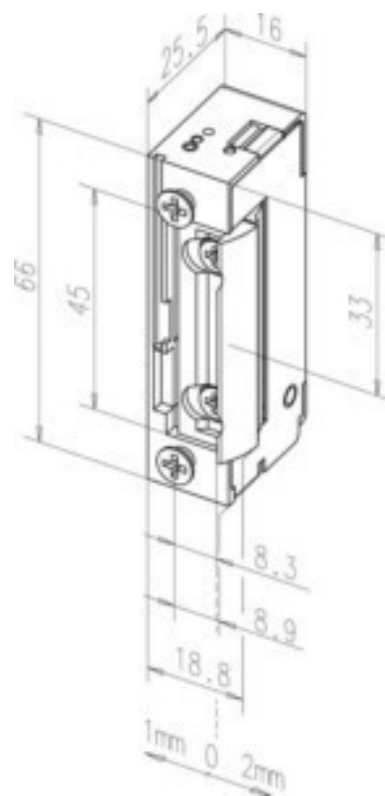

Assa Abloy effeff Radiustüröffner 10-24V GS/WS 118-----A71

Allgemeine Informationen

Artikelnummer	ET1207580
EAN	4042203339064
Hersteller	Assa Abloy effeff
Hersteller-ArtNr	118-----A71
Hersteller-Typ	118-----A71
Verpackungseinheit	1 Stück
Artikelklasse	Elektrischer Türöffner

Technische Informationen

Ausführung	
Zusammenstellung	
Spannung	10...24V
Mit Arretierung	
Mit mechanischer Entriegelung	
Mit Rückmeldung	
Öffnungsrichtung nach DIN	
Wassergeschützt	
Montageart	
Stromart	
Arbeitsweise	

Assa Abloy effeff Radiustüröffner 10-24V GS/WS 118-----A71 Ausführung Standardtüröffner, Zusammenstellung Türteil, Spannung 10 ...

24V, Öffnungsrichtung nach DIN links/rechts, Montageart Einbau, Stromart DC, Arbeitsweise Arbeitsstrom, Radiusfalle, FaFix 3 mm verstellbar, Universalspannungen, Kompatibel zu allen gängigen Einsteckschlössern, Kompatibel zu Sperrfallenschlössern
Kompatibel zu allen marktüblichen Schließblechen, also auch Schließbleche für Kunststoffprofile, Symmetrische Bauform.

Daher DIN links/rechts, sowie waagrecht einsetzbar

[Assa Abloy effeff Radiustüröffner 10-24V GS/WS 118-----A71 online kaufen](#)